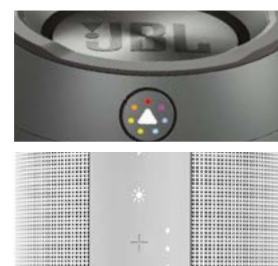

Pulse 2

Porta la tua esperienza musicale in un'altra dimensione con il JBL Pulse 2, un diffusore Bluetooth portatile che offre un suono sensazionale con un gioco di luci interattivo. Dai vita alla tua musica con grafiche multi-colore brillanti e trasforma in una festa ogni luogo in cui ti trovi. Prendi il pieno controllo del gioco di luci del tuo Pulse 2 utilizzando la lente con sensore cromatico JBL Prism. Basta puntare la lente verso il colore desiderato, e vedrai il Pulse 2 amplificare i colori della vita. Il design splashproof permette al Pulse 2 di accendere qualsiasi situazione o spettacolo con un suono stereo di alta qualità per anche 10 ore, grazie alla sua batteria integrata agli ioni di litio da 6000mAh. Pulse 2 è inoltre dotato di un vivavoce con cancellazione dell'eco e dei rumori di fondo per conference call cristalline, e della tecnologia JBL Connect che può collegare fra di loro senza fili più diffusori dotati di JBL Connect per amplificare l'esperienza di ascolto.

- Streaming Wireless Bluetooth
- Batteria ricaricabile da 6000mAh
- Vivavoce
- Giochi di Luce
- Splashproof
- JBL Connect
- JBL Bass Radiator
- JBL Prism
- App JBL Connect