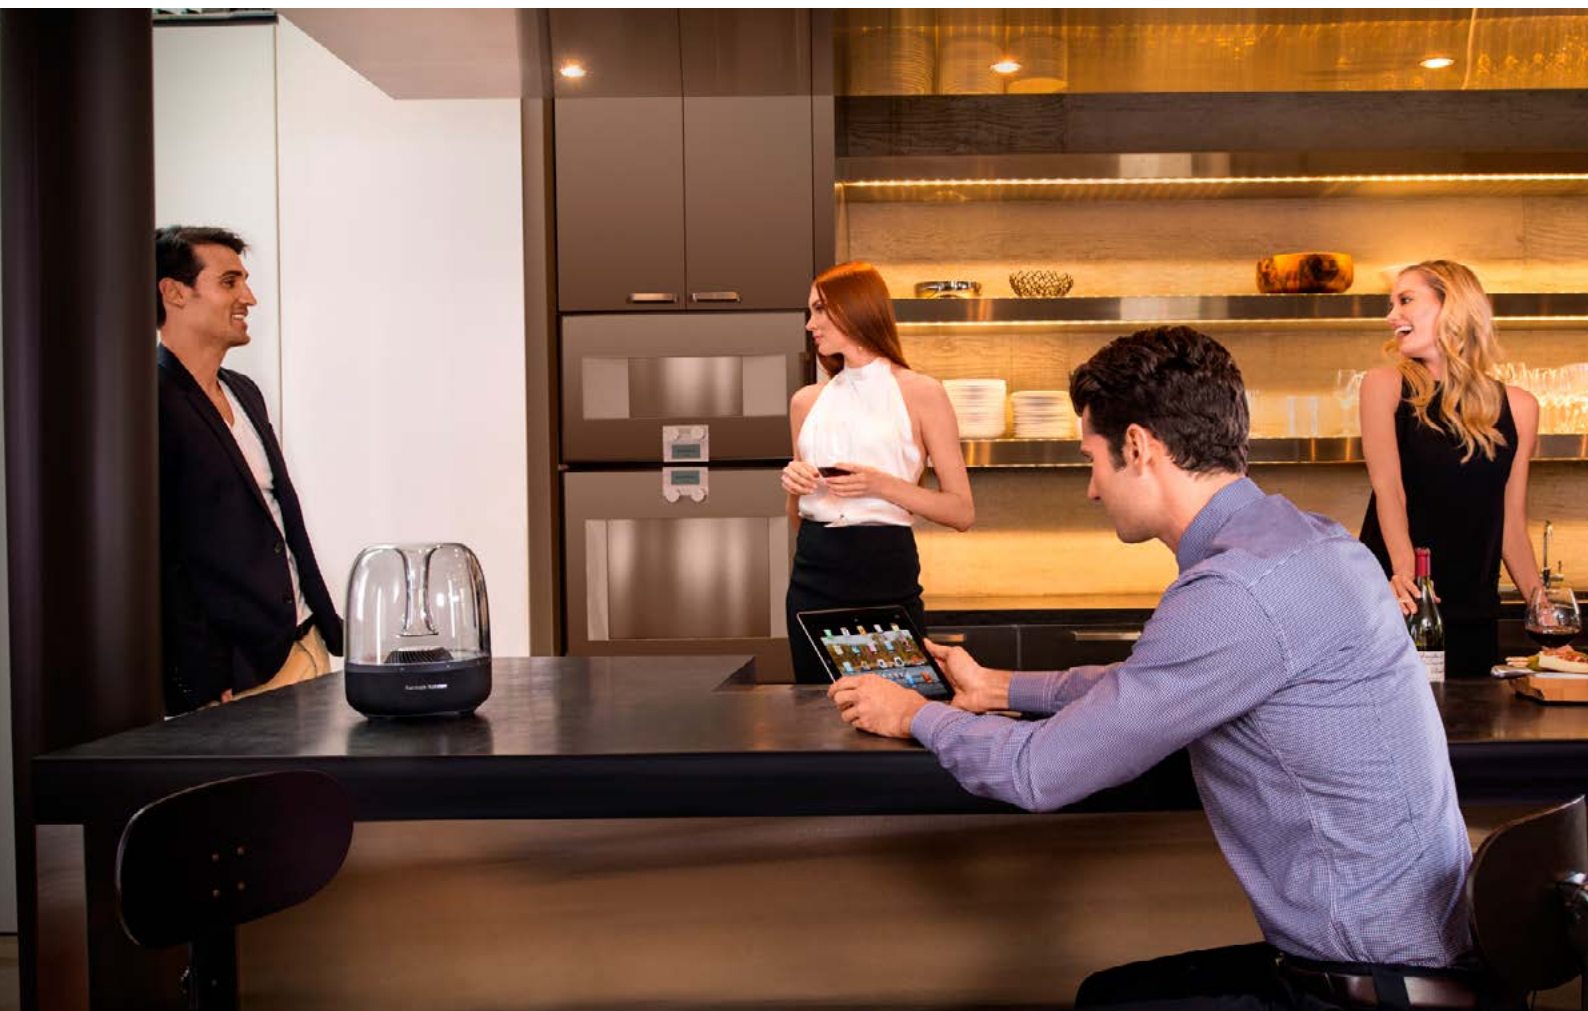

SPEAKERS BLUETOOTH