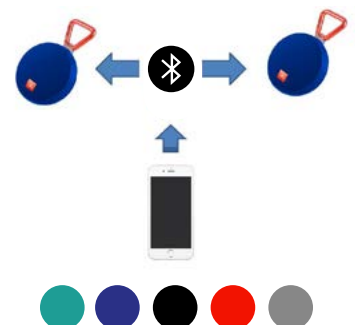

Clip 2

JBL Clip 2 è un diffusore portatile ultra-leggero, ultra-robusto e ultra-potente. Completamente impermeabile, il diffusore JBL Clip 2 offre 8 ore di autonomia in riproduzione permettendoti di portare la tua musica ovunque andrai, via terra o via mare. Ascolta in streaming e in modalità wireless via Bluetooth oppure collega il diffusore a un qualsiasi smartphone o tablet grazie al suo cavo audio. Sincronizzare due diffusori Clip 2 in modalità wireless per amplificare il suono è facile. Usa il vivavoce per effettuare chiamate chiare, prive di rumori ed eco. Il JBL Clip 2 ha un rivestimento durevole resistente all'acqua e deve il suo nome al nuovo moschettone, che si aggancia ai tuoi vestiti o allo zaino; perfetto per qualsiasi avventura.

- Streaming Wireless Bluetooth
- Batteria ricaricabile
- Vivavoce
- Moschettone integrato
- Classificazione di impermeabilità IPX7
- Collegamento wireless di più speaker
- Cavo audio da 3,5mm integrato
- Materiali resistenti